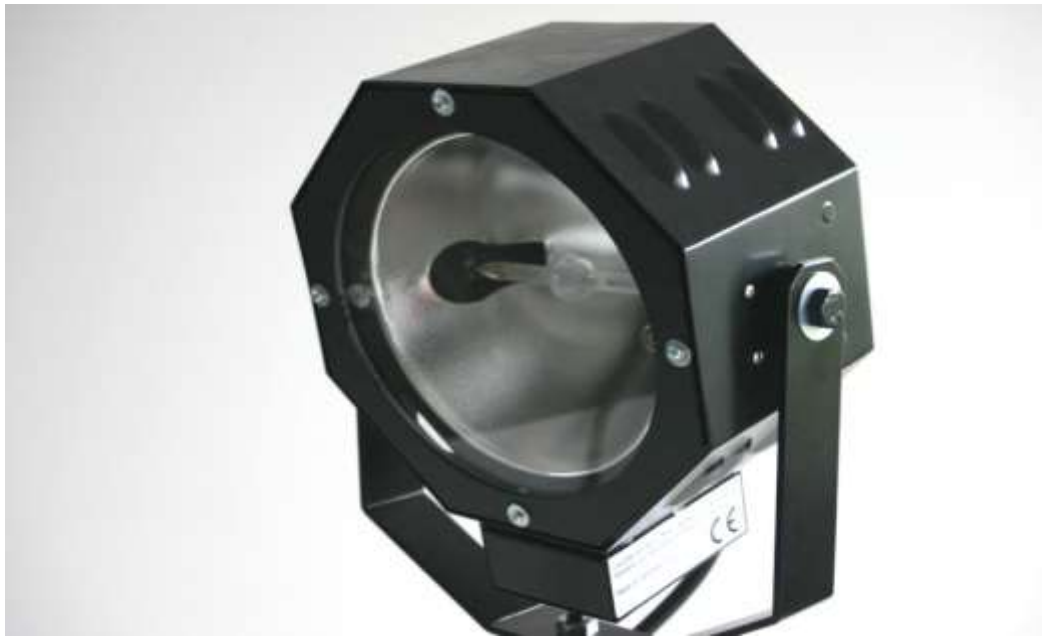

## Gun-Lux High-Speed-Leuchte

### Sun-Gun 1200/2000

**Tageslicht-Leuchte 1200 W, boostbar 2000W**, dimmbar, bestückbar mit einem zweiseitig gesockelten Metall-Halogen—Brenner, HMI 1200/110Lumen/W, sofort wiederzündbar. Durch die Anordnung des Brenners wird die optimale Lichtausbeute, bei kleiner Baugröße erreicht, was mit LED-Leuchten nicht möglich ist. Die Wärmebelastung bleibt die gleiche, da dies von der Leistung abhängt. Die Leuchte ist **auch** für den Einsatz in einer **Klimakammer** konzipiert.

#### Technische Daten

Austrittswinkel 40 bis 60 Grad. (mechanisch verstellbar)  
Abstand 2 m: Flood 7.500 Lux,  
Durchmesser 2m, Spot 9.000 Lux. Durchmesser 1m  
Angaben verdoppeln sich im geboosteten Einsatz  
Maße: H\*B\*T\_27/25/12cm, Gewicht 2,7 Kg.